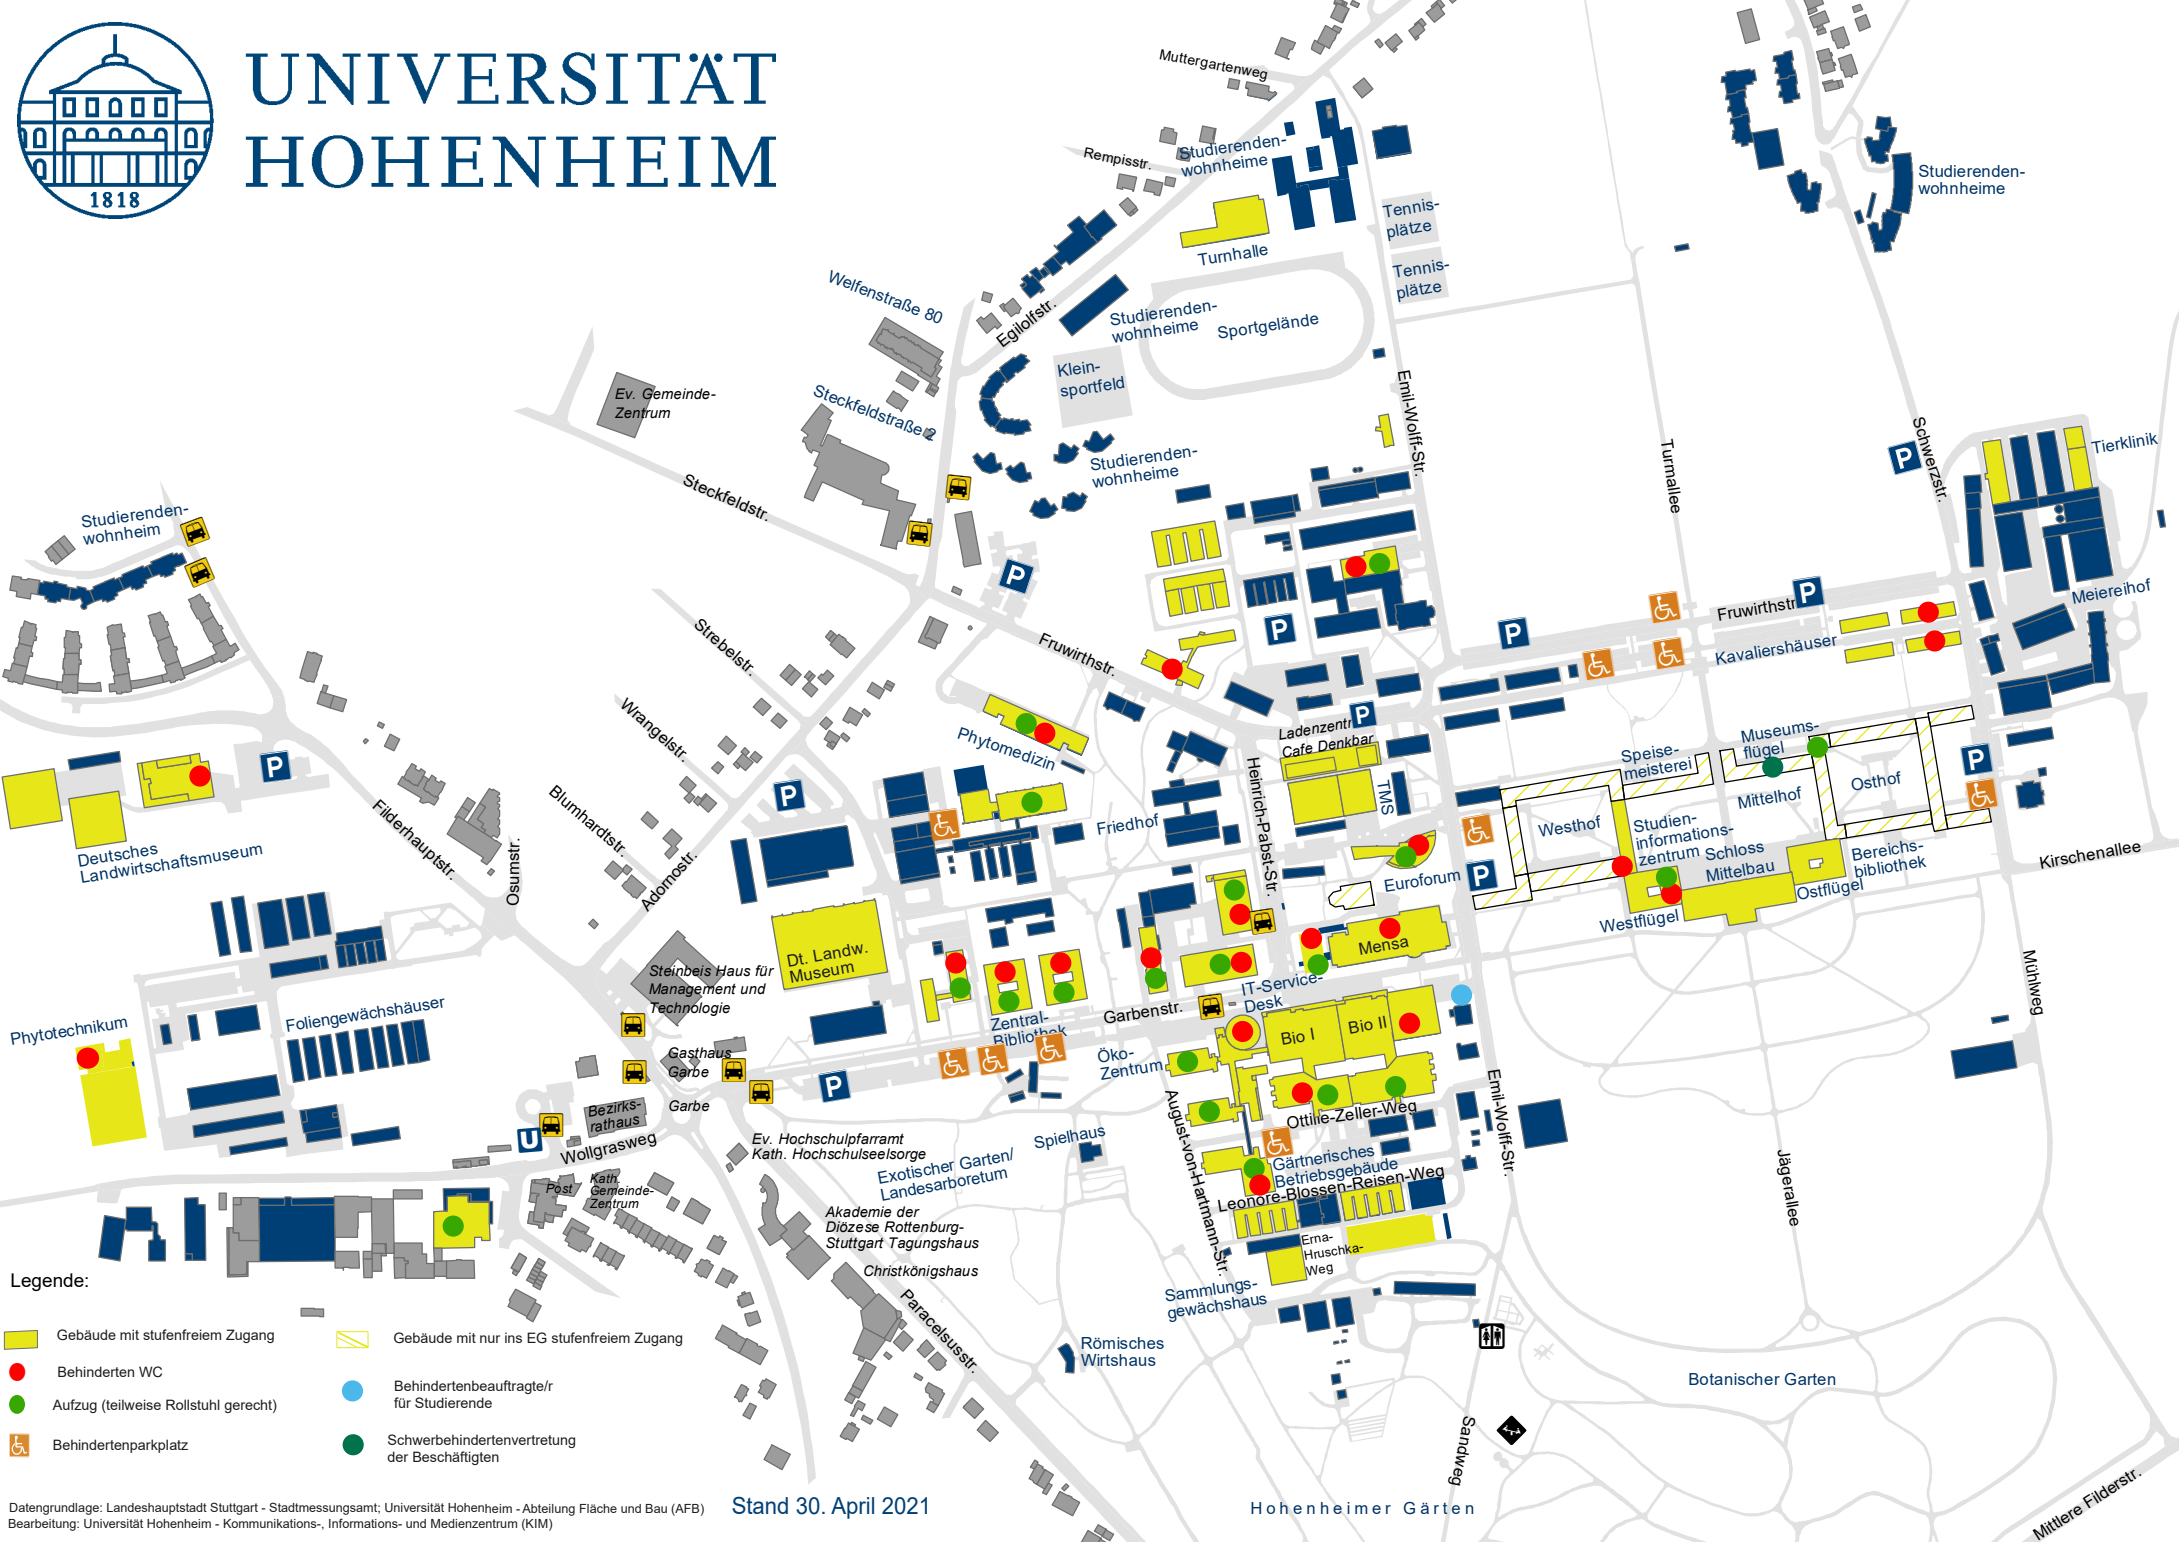

# UNIVERSITÄT HOHENHEIM

- Legende:**
- Gebäude mit stufenfreiem Zugang
  - Gebäude mit nur ins EG stufenfreiem Zugang
  - Behinderten WC
  - Aufzug (teilweise Rollstuhl gerecht)
  - Behindertenbeauftragte/r für Studierende
  - Schwerbehindertenvertretung der Beschäftigten
  - Behindertenparkplatz