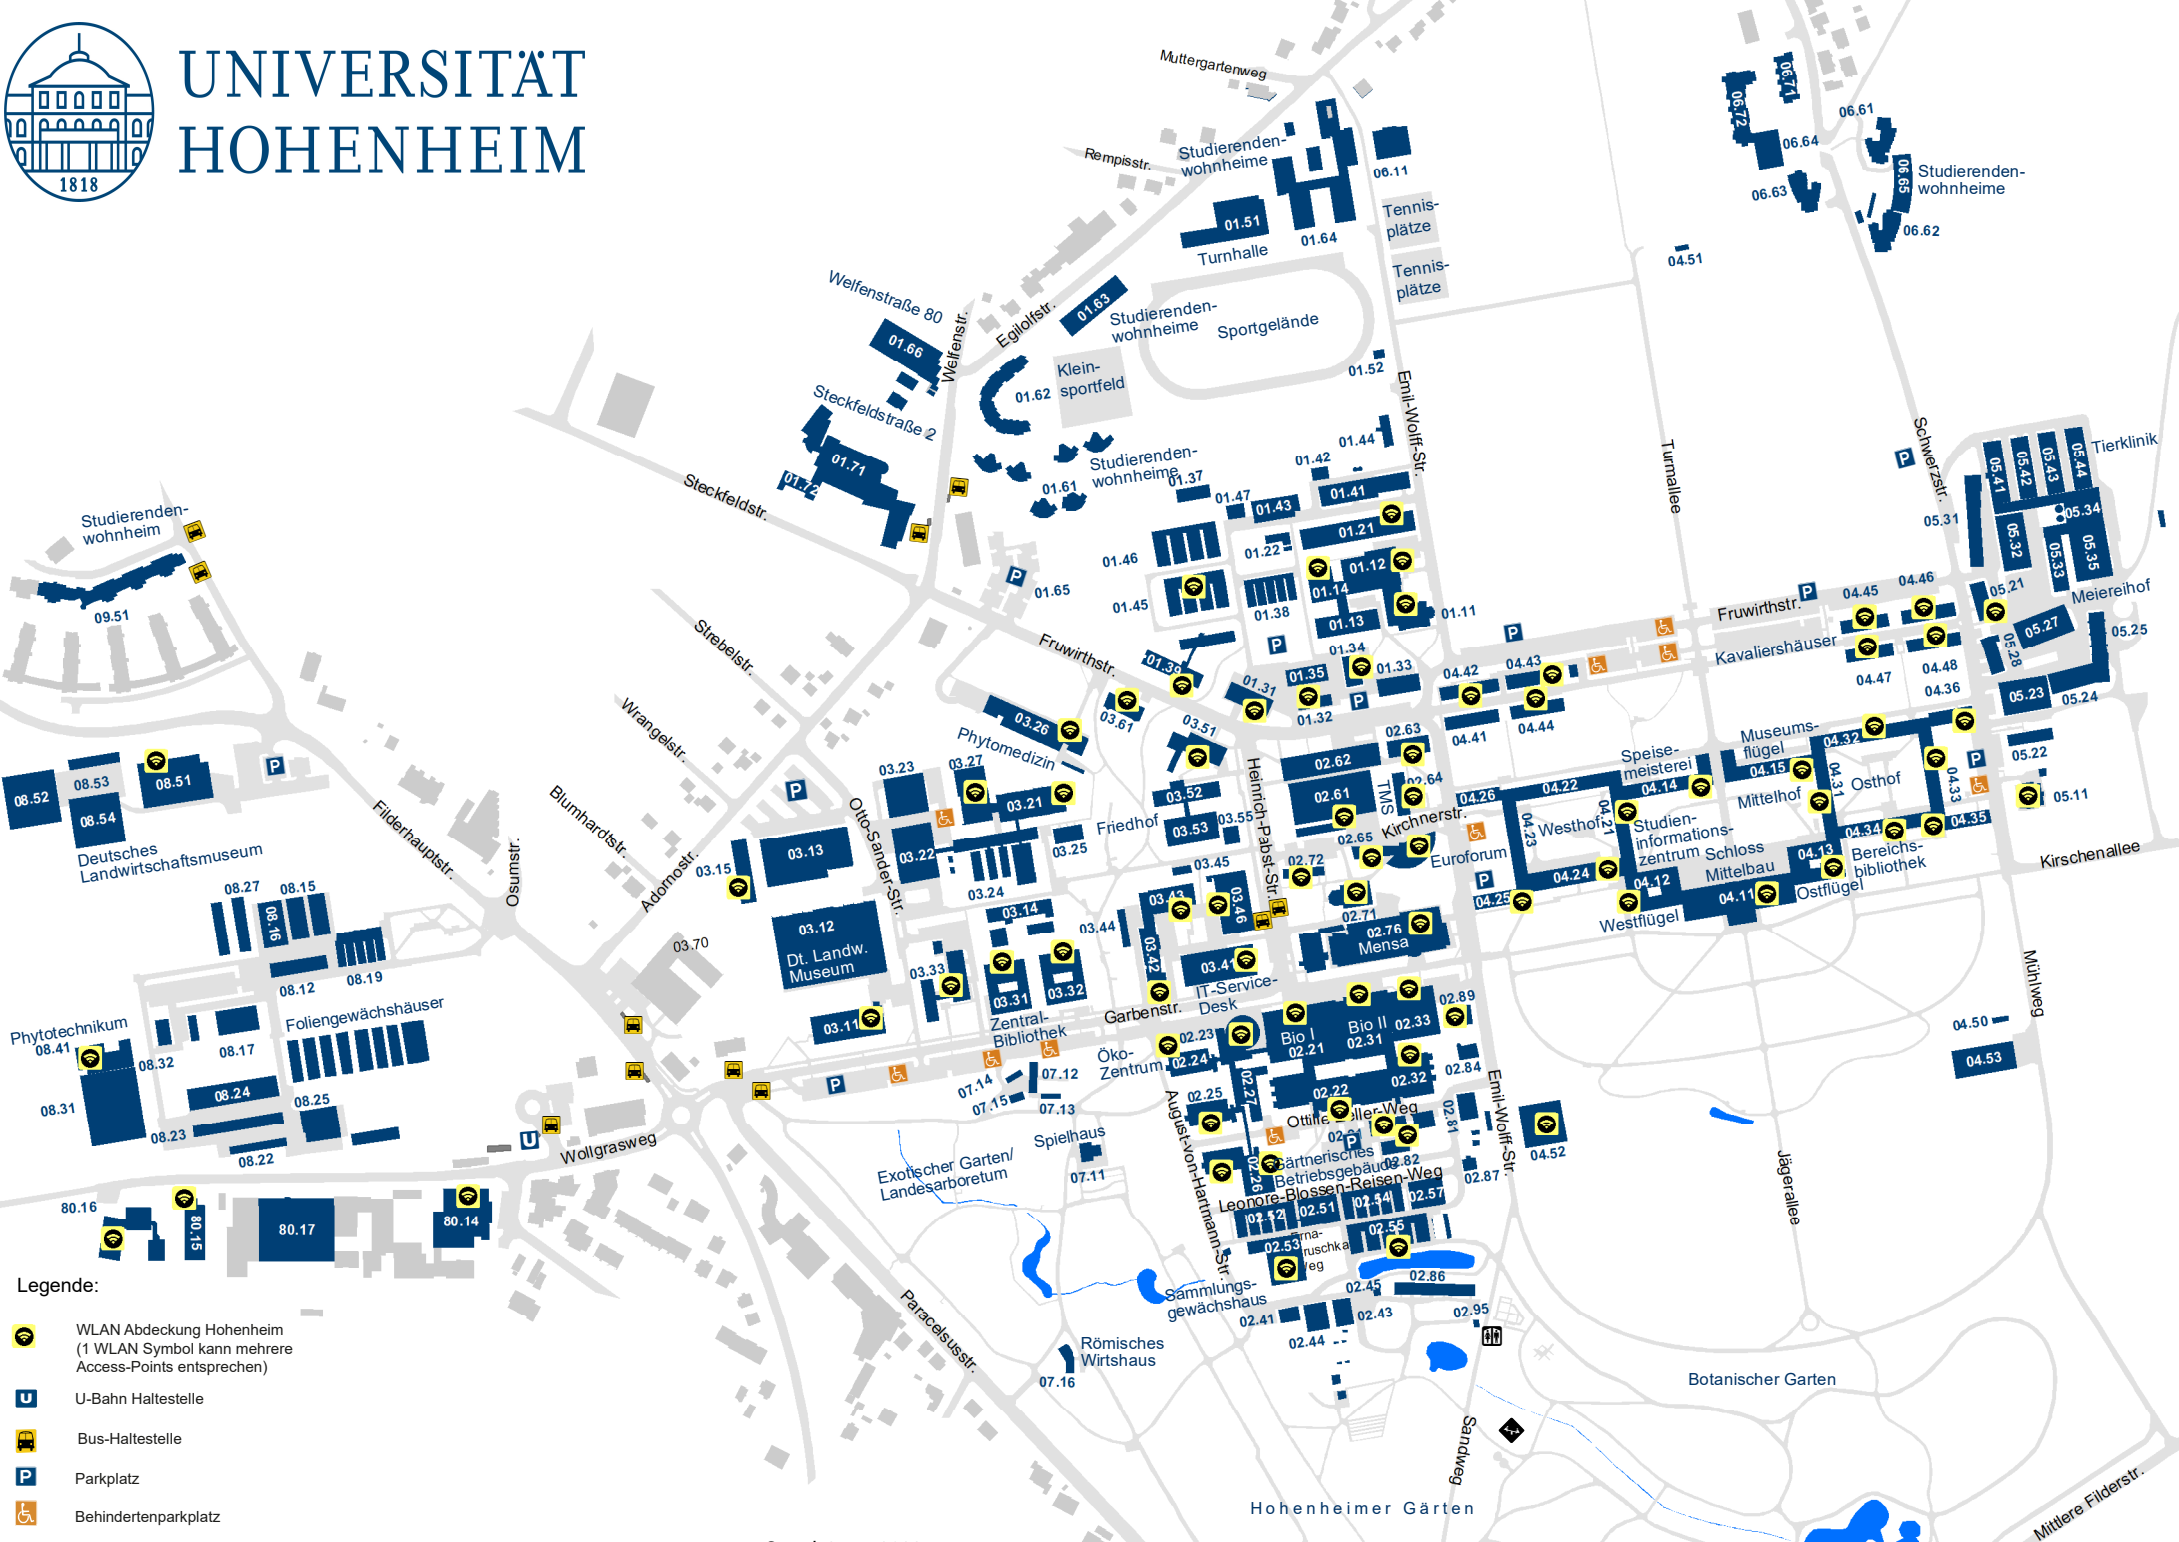

UNIVERSITÄT HOHENHEIM

- Legende:**
- WLAN Abdeckung Hohenheim (1 WLAN Symbol kann mehrere Access-Points entsprechen)
 - U-Bahn Haltestelle
 - Bus-Haltestelle
 - Parkplatz
 - Behindertenparkplatz