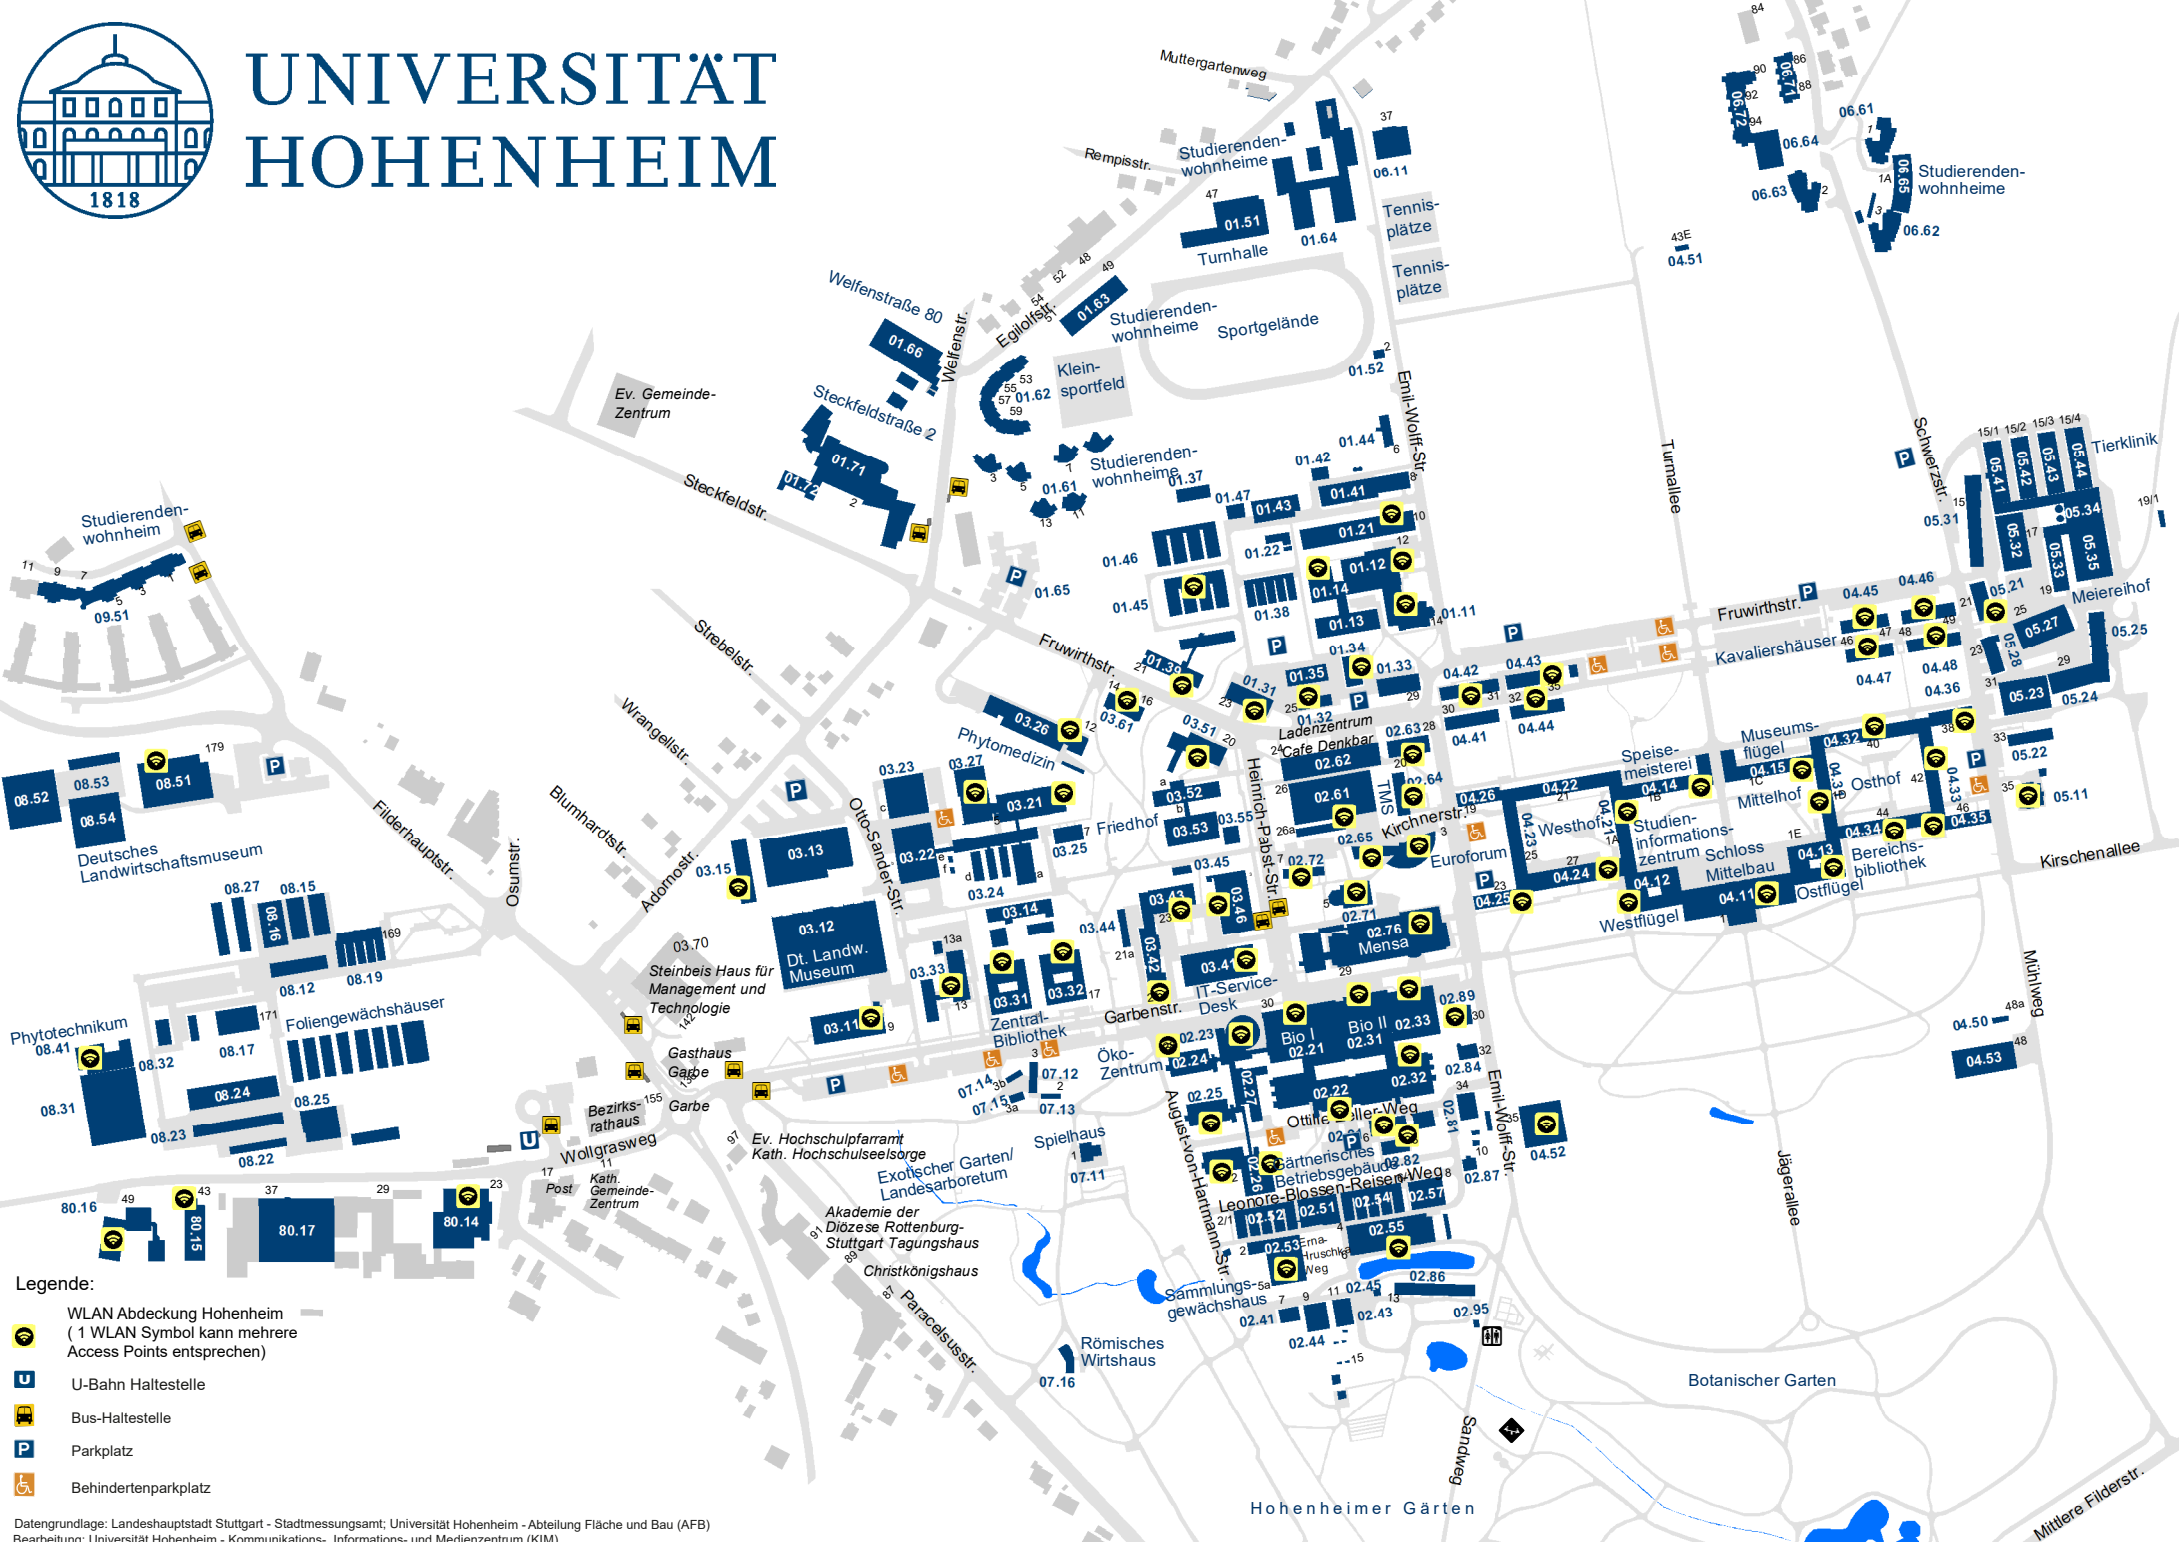

UNIVERSITÄT HOHENHEIM

- Legende:**
- WLAN Abdeckung Hohenheim (1 WLAN Symbol kann mehrere Access Points entsprechen)
 - U-Bahn Haltestelle
 - Bus-Haltestelle
 - Parkplatz
 - Behindertenparkplatz

Datengrundlage: Landeshauptstadt Stuttgart - Stadtmessungsamt; Universität Hohenheim - Abteilung Fläche und Bau (AFB)
 Bearbeitung: Universität Hohenheim - Kommunikations-, Informations- und Medienzentrum (KIM)