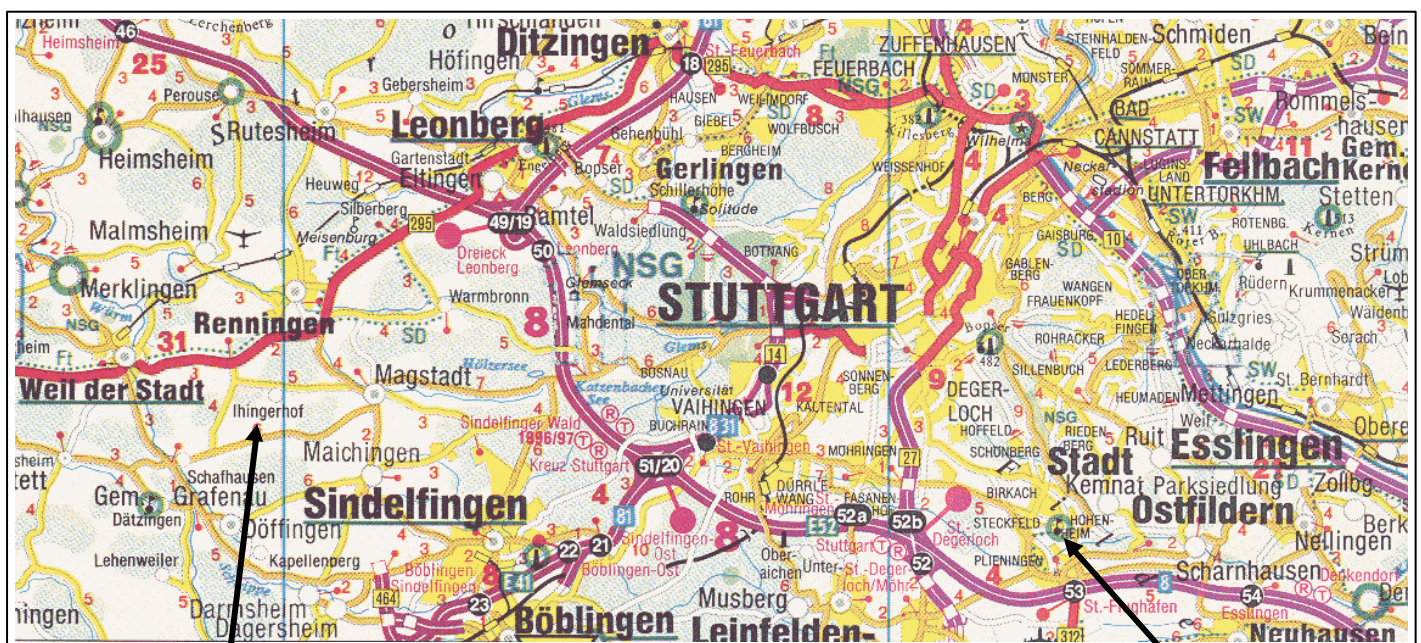

71272 Renningen
Tel. 07159/9264-0
Fax 07159/926423

Hinweise zur Anfahrt

Anfahrt über A8 aus Richtung Karlsruhe

Ausfahrt **Heimsheim**, links nach Heimsheim, Malmsheim, Renningen bis **B 295 Richtung Calw**, danach Beschilderung folgen

Anfahrt über A8 bzw. A81 aus Richtung München bzw. Heilbronn

Ausfahrt **Leonberg** auf **B295** Richtung Calw - Weil der Stadt – Renningen.
Nicht nach Renningen einfahren (drei Ausfahrten), sondern nach Wegweiser **Ihinger Hof** links ab, nach ca. 400 m nochmals links zum Ihinger Hof

Anfahrt über A81 aus Richtung Singen

Ausfahrt **Autobahnkreuz Böblingen**, Abfahrt auf **B464** Richtung **Calw-Weil der Stadt** bis Ende B464; nach Abfahrt **rechts ab** Richtung **Calw-Weil der Stadt** bis Weil der Stadt-**Schafhausen**, dort an Ampel **rechts ab** Richtung Magstadt. Ca. 400 m nach Ortsende Schafhausen **links abbiegen**

Anfahrt mit Bahn ab Stuttgart Hbf mit S-Bahn S6 bis Renningen:

Bei Anmeldung Abholung

Versuchsstation
Ihinger Hof

Universität
Hohenheim