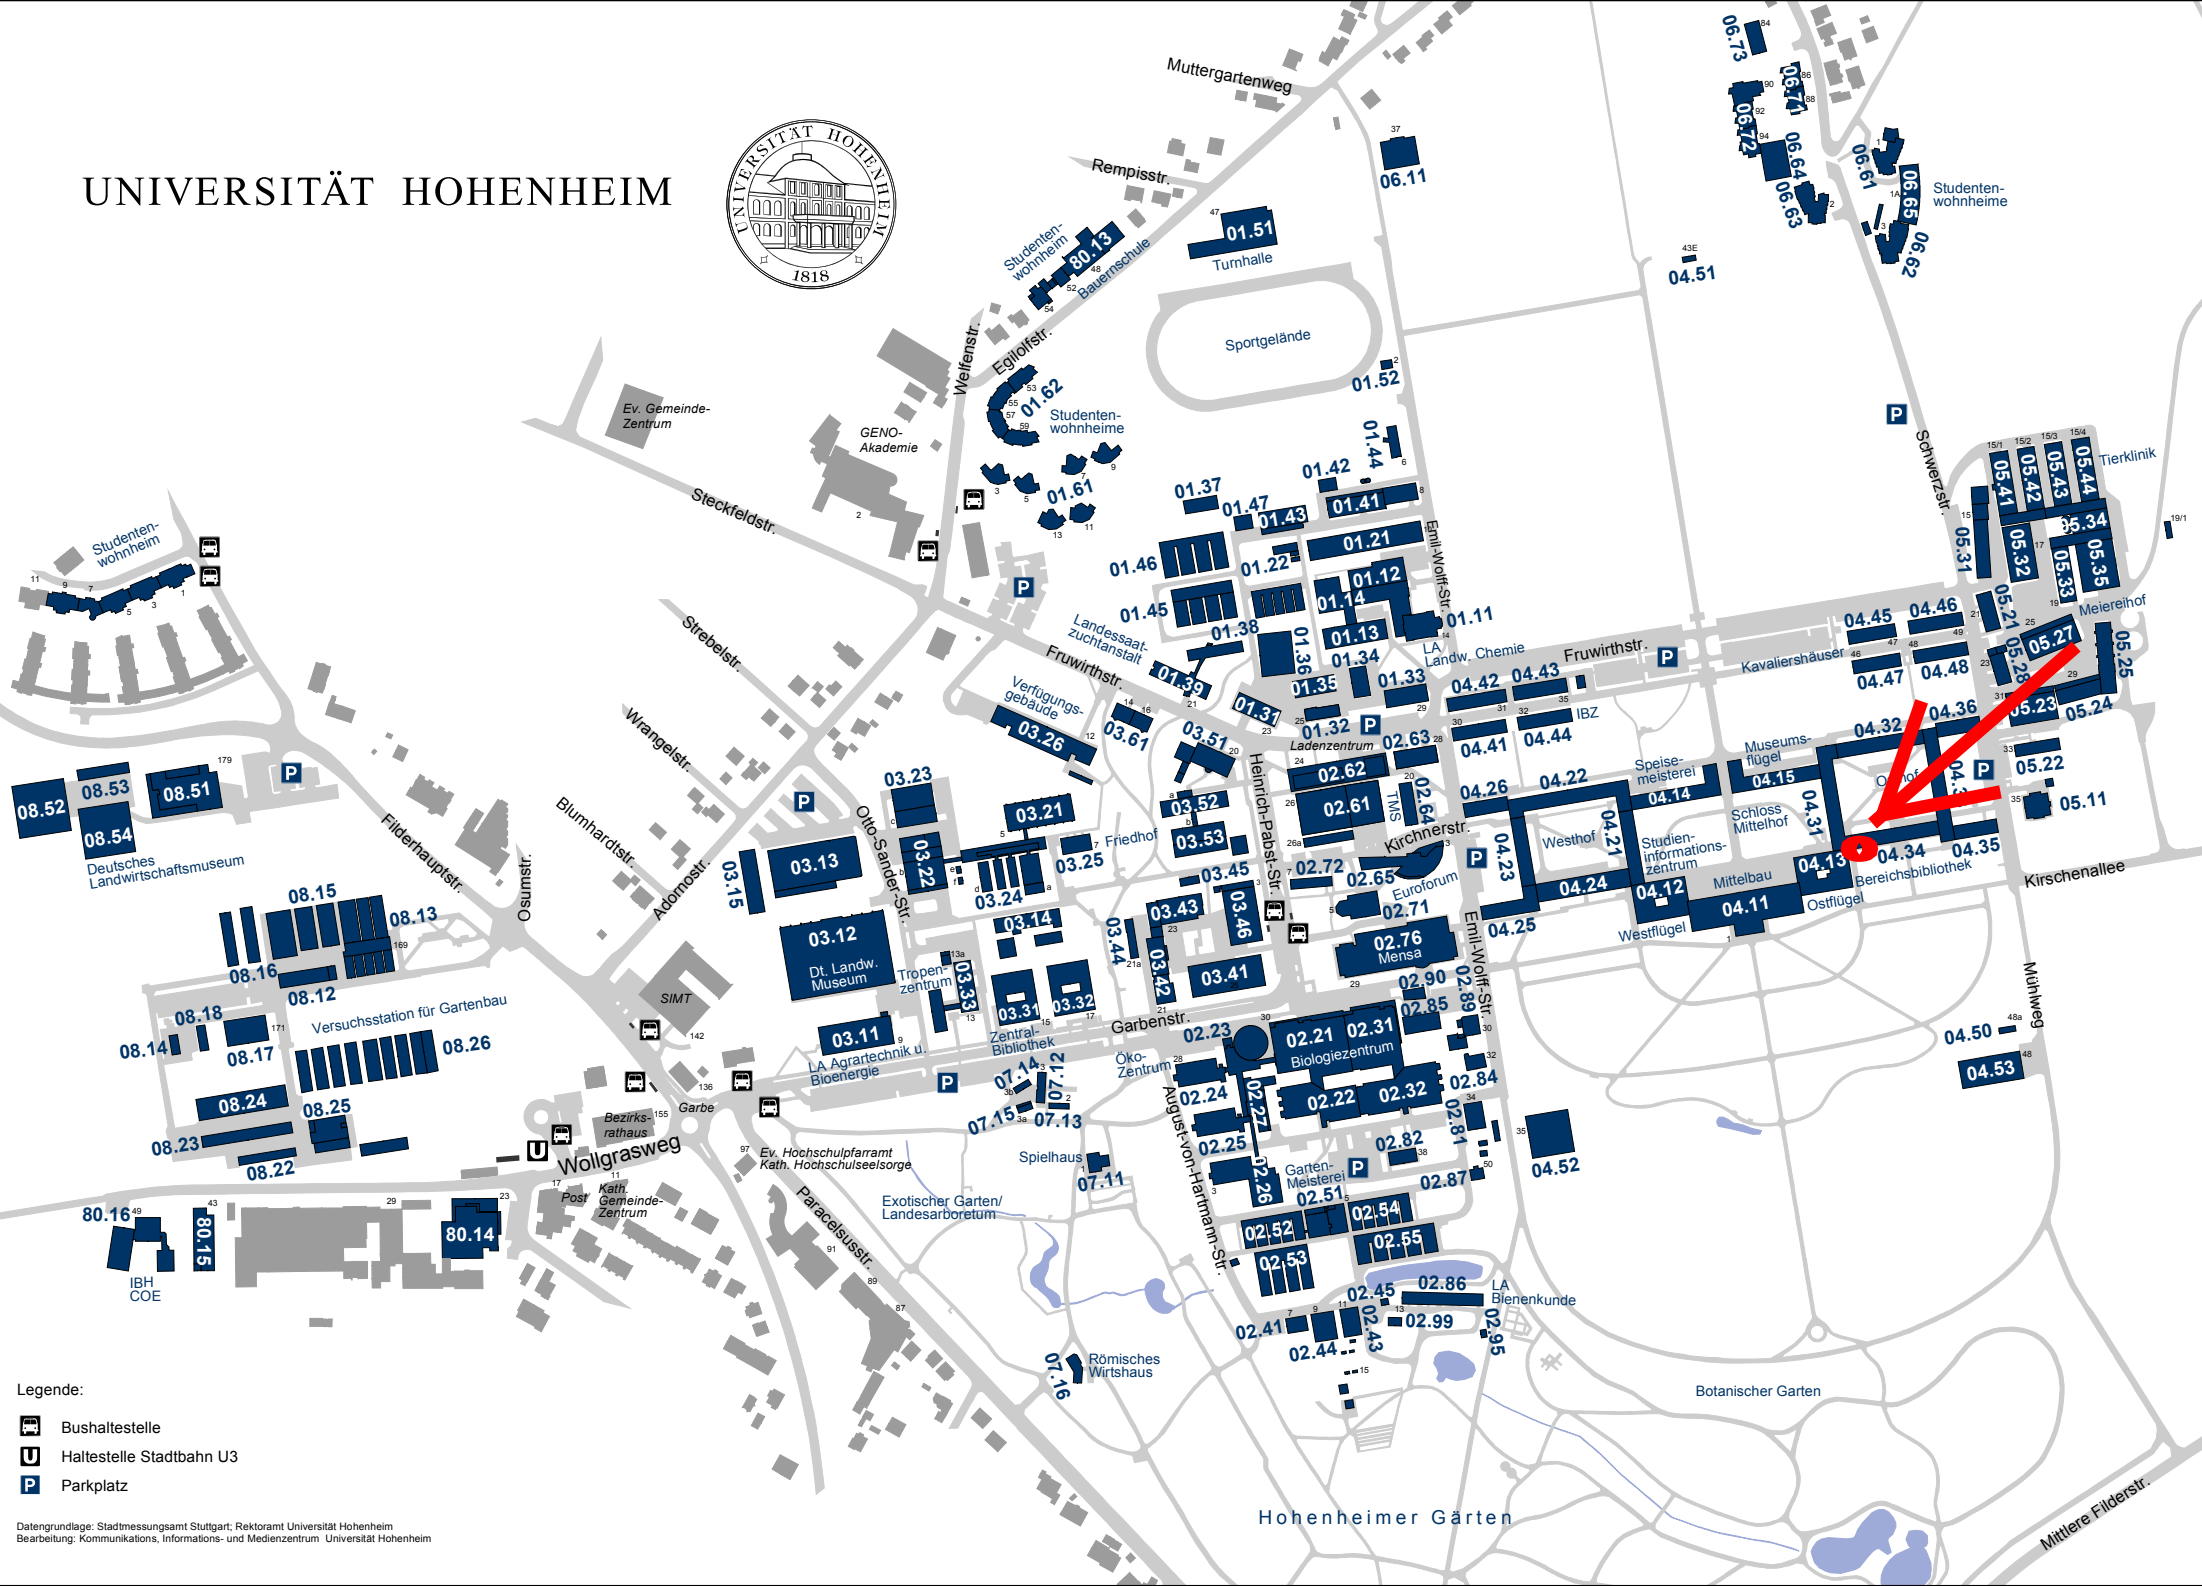

UNIVERSITÄT HOHENHEIM

1. Legende:
2. Bushaltestelle
   - Haltestelle Stadtbahn U3
   - Parkplatz