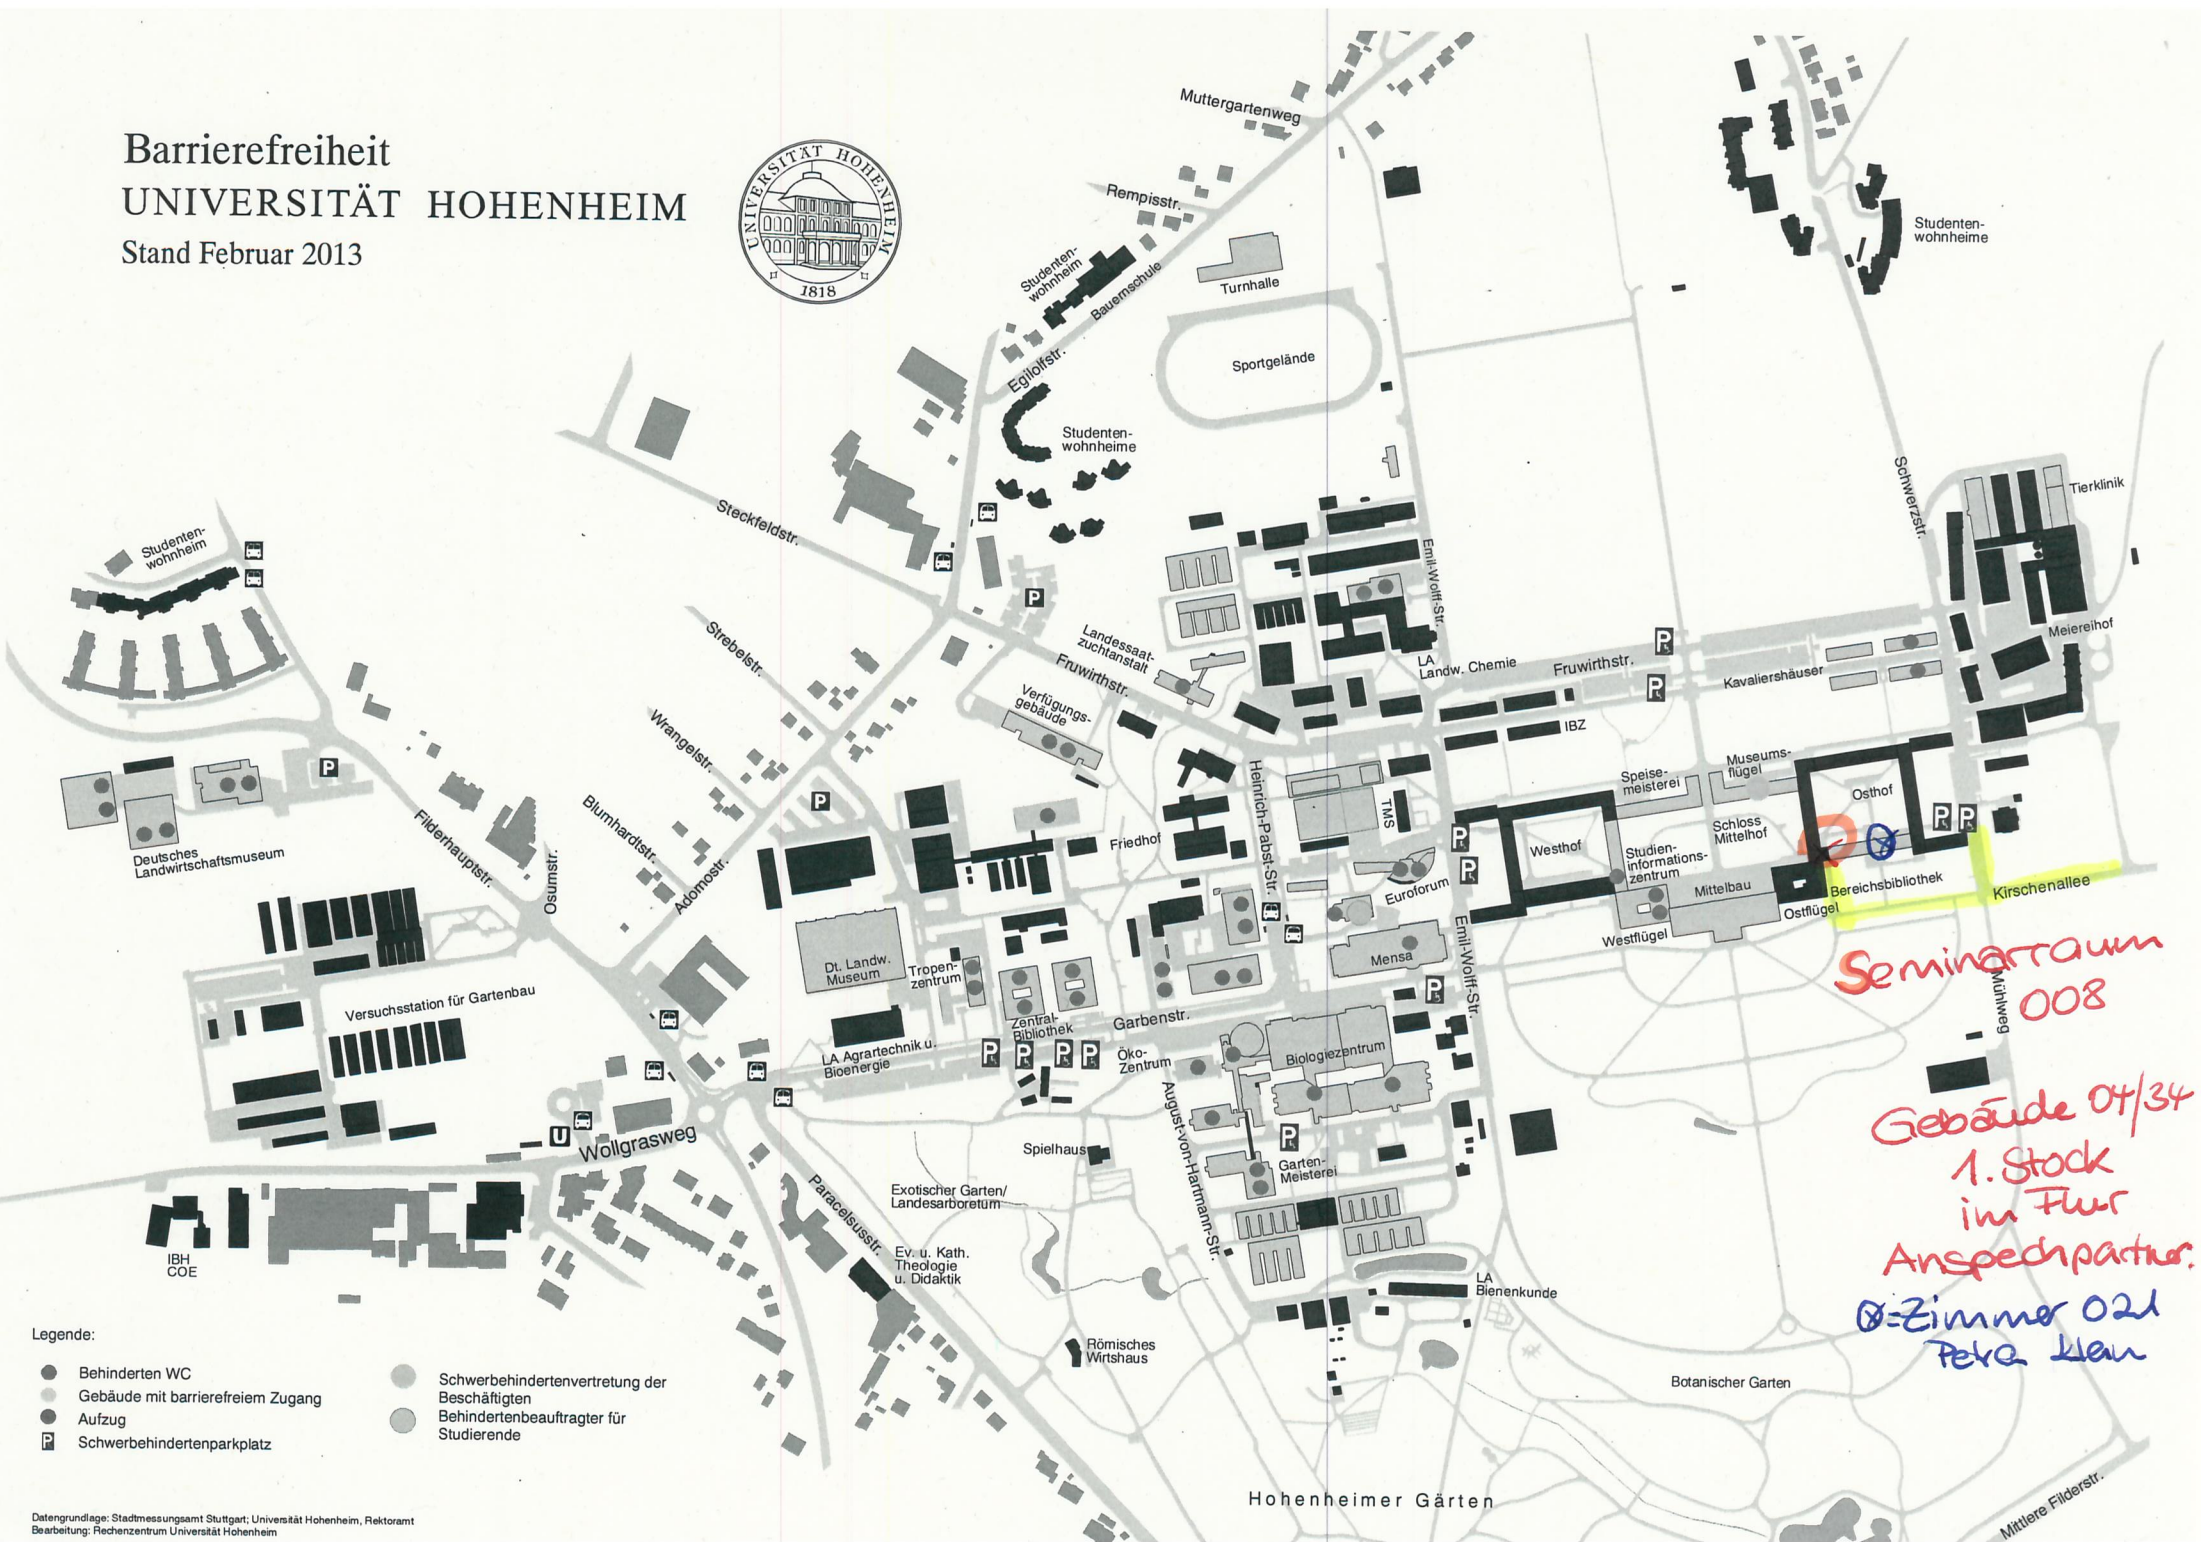

Barrierefreiheit  
 UNIVERSITÄT HOHENHEIM  
 Stand Februar 2013

- Legende:
- Behinderten WC
  - Gebäude mit barrierefreiem Zugang
  - Aufzug
  - Schwerbehindertenparkplatz
  - Schwerbehindertenvertretung der Beschäftigten
  - Behindertenbeauftragter für Studierende

*Seminarraum  
 008*

*Gebäude 04/34  
 1. Stock  
 im Flur  
 Ansprechpartner:  
 O-Zimmer 021  
 Petra Klein*