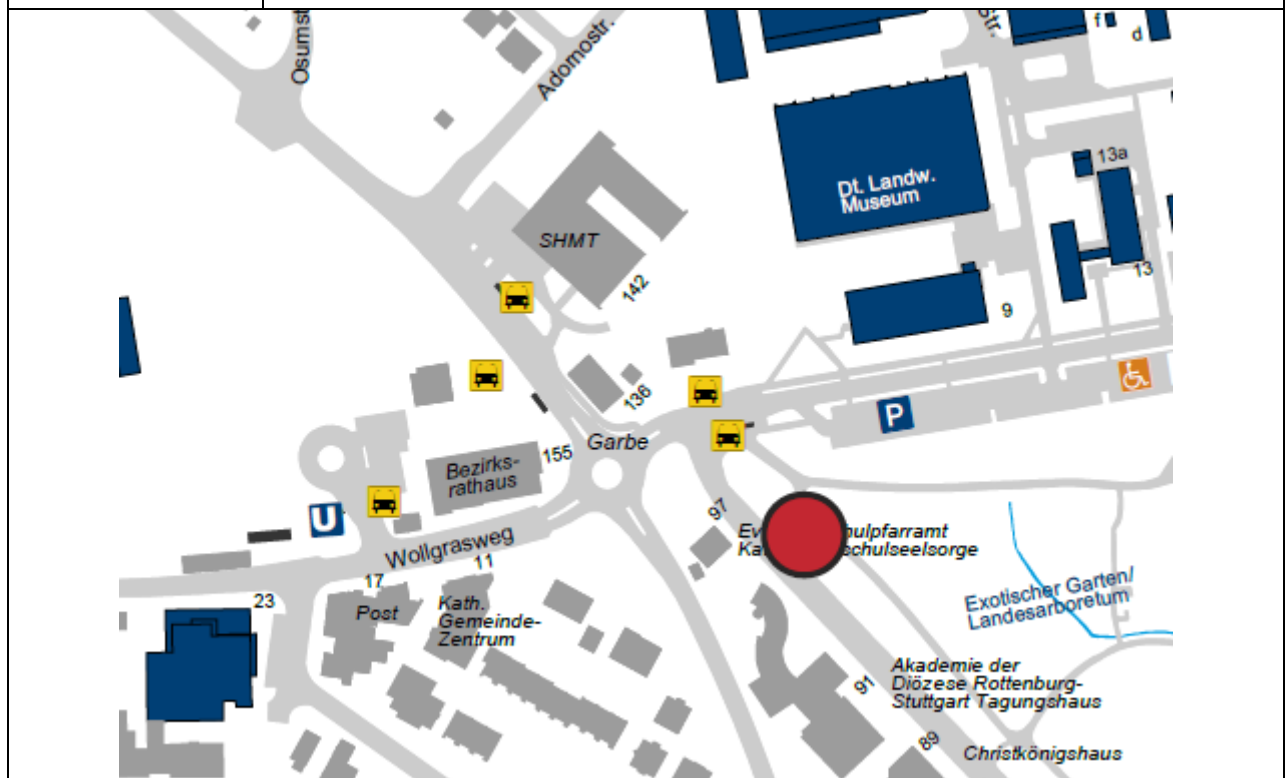

## Programmablauf Montag, den 25. April 2016 10:00 Uhr

10:00 – 10:10 Uhr	<b>Begrüßung</b> durch <b>Professor Dr. Stephan Dabbert</b> , Rektor der Universität Hohenheim
10:10 – 10:20 Uhr	<b>Grußwort</b> durch den Vorsitzenden der Schutzgemeinschaft Deutscher Wald e.V. <b>Karl-Wilhelm Röhm, MdL</b> und den Stellv. Vorsitzenden des Kreisverbandes Stuttgart <b>Michael Seefeld</b>
10:20 - 10:25 Uhr	<b>„Die Kleinen Hohenheimer“</b> Frühlings-Lied
10:25 – 10:35 Uhr	<b>Baum des Jahres 2016 – die Winterlinde</b> Fachliche Begegnung mit <b>Dr. Robert Gliniars</b> , Universität Hohenheim
10:35 – 10:45 Uhr	<b>Pflanzung der Winterlinde – Baum des Jahres 2016</b> Prof. Dabbert, Herr Röhm, Herr Seefeld, Kinder gießen den Baum
10:45 – 11:15 Uhr	<b>Stehempfang</b>