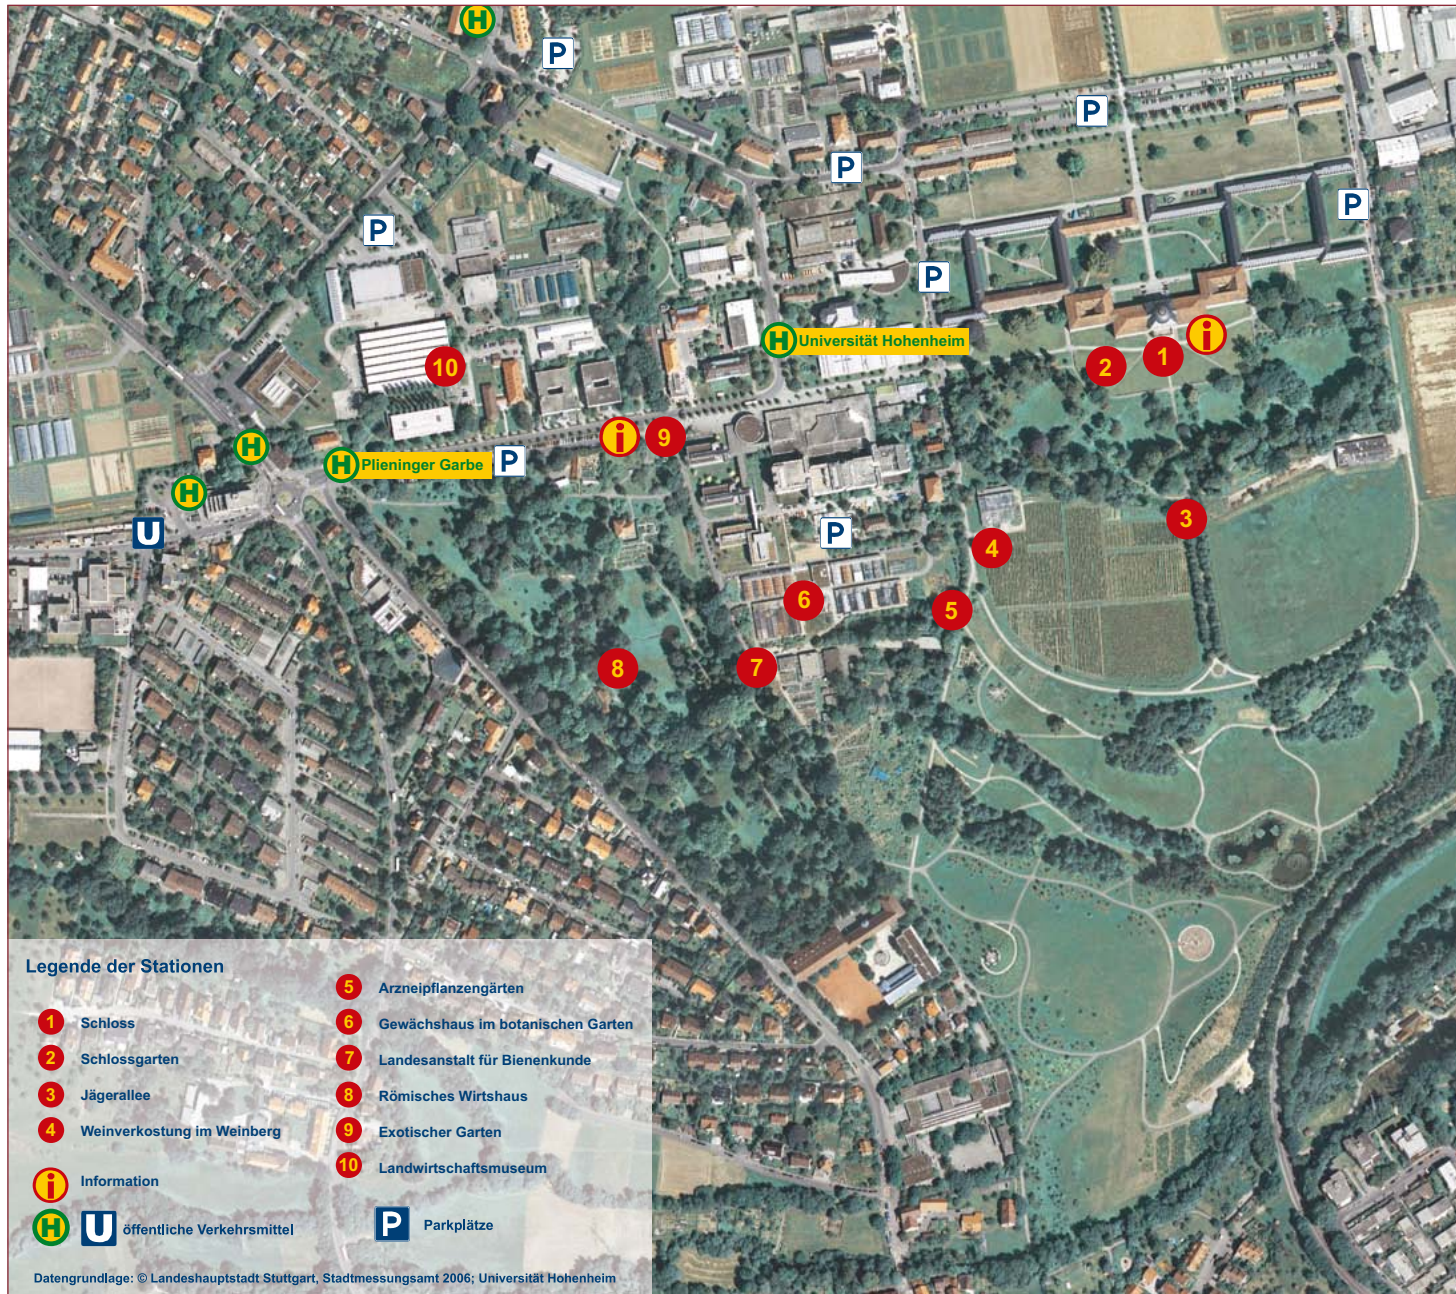

Titelbild: PD Dr. Matthias Frisch, Spielhaus mit Staudengarten

Offener Sommertag der Gärten und Museen der Universität Hohenheim

Sonntag, 13. Juli 2008

KARTE

der Universität Hohenheim

PROGRAMM

TREFFPUNKT
Nr.

BEGRÜSSUNG

09:30 Uhr	durch den Rektor Professor Dr. Hans-Peter Liebig Vor dem Schloss	1
09:45 Uhr	Musikalisches Entrée Holzbläserensemble der Universität Hohenheim Vor dem Schloss	1

OFFENES SCHLOSS

10:00 – 16:00 Uhr	Freie Besichtigung der Schlossräume Prof. Dr. Ulrich Fellmeth Gerlinde Gebhart	1
----------------------	--	---

FÜHRUNGEN | VERANSTALTUNGEN

10:00 11:00 13:00 14:00 Uhr	Landesarboretum – Exotischer Garten Günter Koch Rainer Bäßler Eingang des Exotischen Gartens	9
10:00 – 16:00 Uhr	Ausstellung exotischer Hölzer Rainer Bäßler Römisches Wirtshaus	8
10:00 Uhr 14:00 Uhr	Kunstwerke in den Gärten Lehrgärten für Stauden, Pflanzenbau und Pflanzenschutz Prof. Adolf M. Steiner Eingang des Exotischen Gartens	9
10:00 12:00 14:00 16:00 17:00 Uhr	Weinberg und Weinverkostung Dr. Nikolaus Merkt Jägerallee	3
10:00 – 17:00 Uhr	„Tag der offenen Tür“ der Landesanstalt für Bienenkunde August-von-Hartmann-Str. 13	7
11:00 Uhr 15:00 Uhr	Botanischer Garten Ingo Hans Michael Schurer Prof. Burkhard Frenzel Zelt im Schlossgarten	2
10:00 – 17:00 Uhr	Offene Gewächshäuser Ingo Hans Michael Schurer Gewächshaus im botanischen Garten	6
12:00 – 13:15 Uhr 14:30 Uhr	Phylogenetisches System der Pflanzen, Expeditionen ins Pflanzenreich für Kinder, Arzneipflanzengärten Hohenheims Dr. Helmut Dalitz Arzneipflanzengärten	5